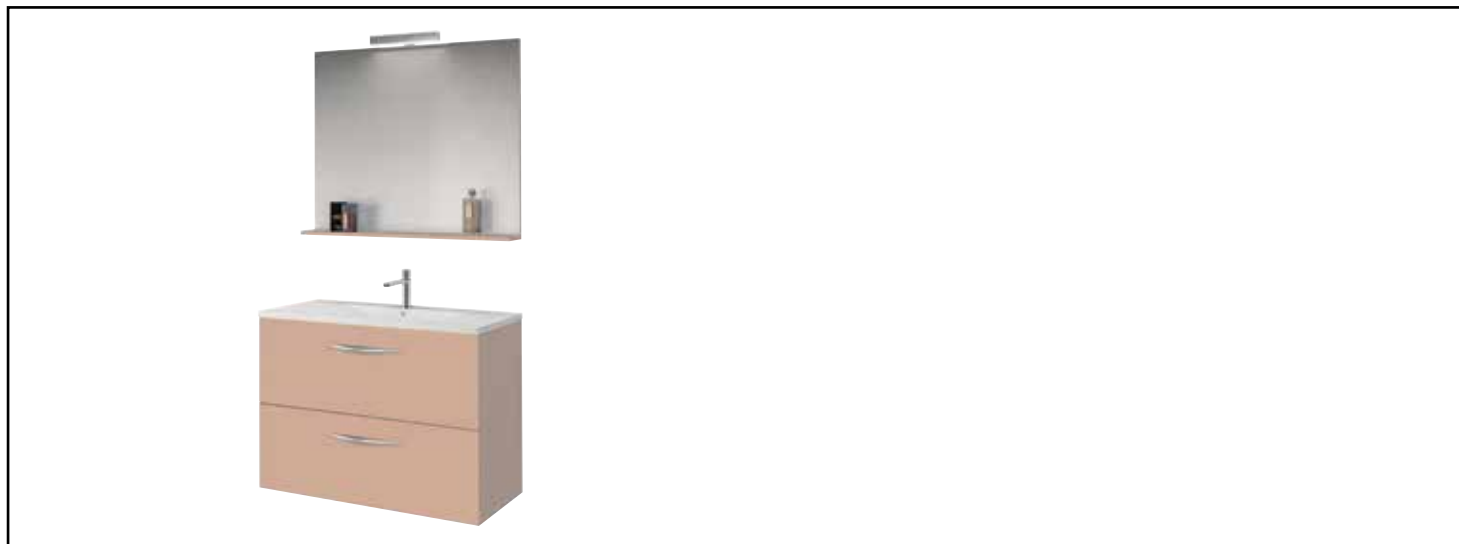

Référence : **401511545**

MEUBLE COMPLET DUBAÏ AVEC MIROIR SUSPENDUS - LARG. 80 CM - COLORIS ROSE POUDRÉ

CARACTÉRISTIQUES

Meuble à suspendre finition rose poudré, avec plan céramique blanche simple vasque intégrée avec trop plein
 Dimensions : Longueur : 70cm x Profondeur : 47cm x Hauteur : 52cm
 Corps de meuble avec vide sanitaire
 Plan céramique blanc extra-plat, épaisseur : 18mm
 Dimension de la cuve : 450x255x120mm
 Structure du caisson (façade et corps) en panneaux de mélaminé revêtu rose poudré, épaisseur : 16mm
 2 tiroirs à ouverture totale et fermeture amortie
 Poignées en aluminium chromé
 1 miroir-tablette à suspendre avec applique LED classe 2 IP44
 2 points de fixation murale avec visserie (meuble et miroir).
 Accessoires en options : pieds réglables en hauteur : de 29 à 31cm, réf 950509P
 Livré pré-monté, sans robinetterie, sans vidage
 Fabrication européenne
 Norme PEFC
 Ecotaxe en sus
 Garantie 2 ans